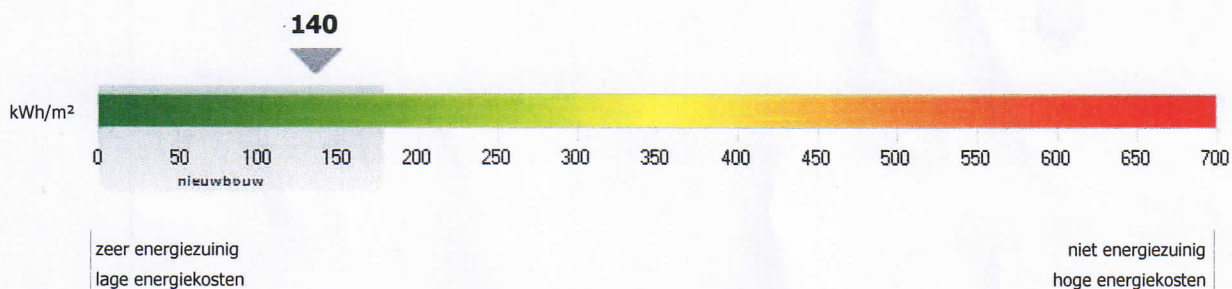

type -

softwareversie **1.3.3**

**berekend energieverbruik (kWh/m<sup>2</sup>):**

# PROEFCERTIFICAAT

Het berekende energieverbruik is een inschatting van de energiezuinigheid van het appartement. Op de schaal wordt het energieverbruik van het appartement vergeleken met het energieverbruik van alle bestaande gebouwen met woonfunctie.